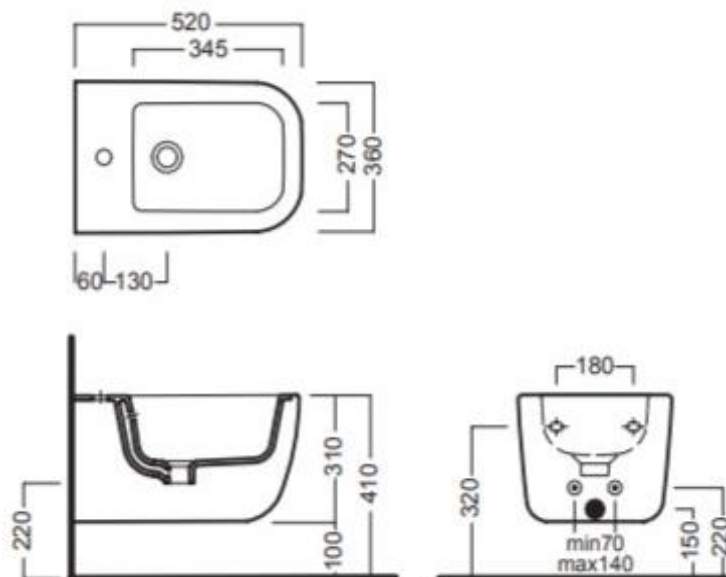

SCHEDA TECNICA

Modello: **BIANCA**

Tipologia: **Sanitari sospesi**

Tipologia: Sanitari sospesi

Materiale: Ceramica

Colore: Bianco Lucido

Materiale sedile copri wc: termoidurente, soft close .