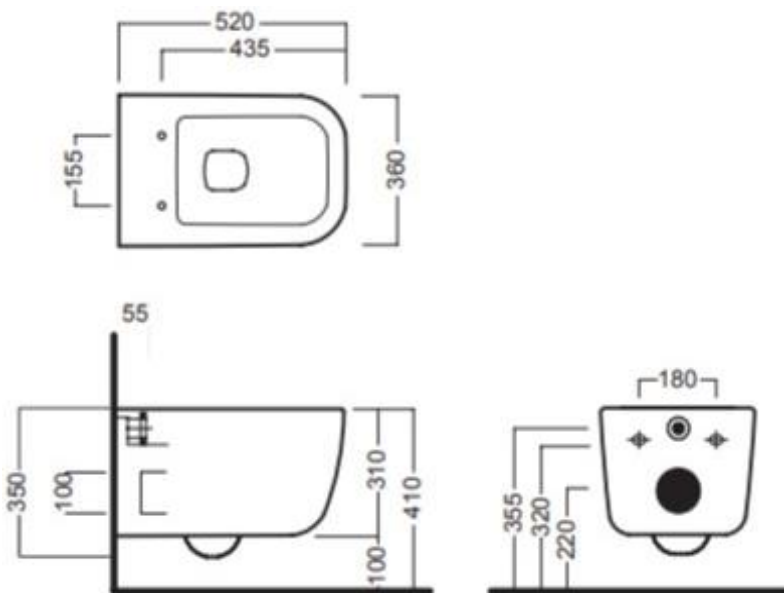

SCHEDA TECNICA

Modello: **BIANCA**

Tipologia: **Sanitari sospesi**

Tipologia: Sanitari sospesi

Materiale: Ceramica

Colore: Bianco Lucido

Materiale sedile copri wc: termoidurente, soft close .