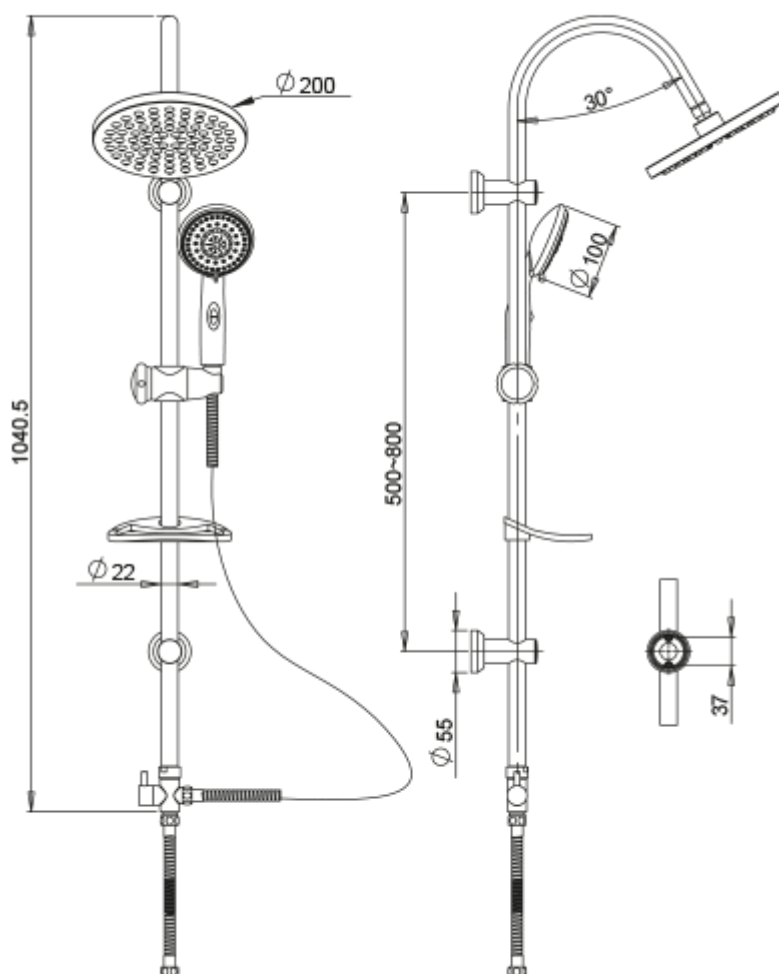

SCHEMA TECNICA

Modello: LISBONA

Tipologia: Colonna Doccia

Materiale: alluminio
Finitura: cromo lucido