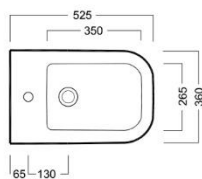

## SCHEDA TECNICA

Modello: BIANCA

Tipologia: Sanitari filo muro rimless

\*\*215mm Con Raccordo eccentrico per scarico Wc Y1PJ  
\*\*215mm With eccentric pipe for Wc outlet Y1PJ

\*\*\*Raccordo eccentrico per scarico Wc Y1PJ  
Y1PJ Da installare a filo pavimento.

\*\*\*Eccentric pipe for Wc outlet Y1PJ  
Y1PJ To be installed floor level

**Tipologia:** Sanitari filo muro a terra

**Materiale:** Ceramica

**Colore:** Bianco Lucido

**Materiale sedile copri wc:** termoidurente,soft close .