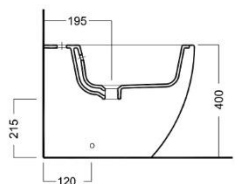

## SCHEDA TECNICA

Modello: BIANCA

Tipologia: Sanitari filo muro rimless

\*\*215mm Con Raccordo eccentrico per scarico Wc Y1PJ  
\*\*215mm With eccentric pipe for Wc outlet Y1PJ

\*\*\*Raccordo eccentrico per scarico Wc Y1PJ  
Y1PJ Da installare a filo pavimento.

\*\*\*Eccentric pipe for Wc outlet Y1PJ  
Y1PJ To be installed floor level

**Tipologia:** Sanitari filo muro a terra

**Materiale:** Ceramica

**Colore:** Bianco Lucido

**Materiale sedile copri wc:** termoidurente,soft close .