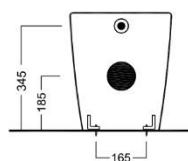

## SCHEDA TECNICA

Modello: BIANCA

Tipologia: Sanitari filo muro rimless

\*\*215mm Con Raccordo eccentrico per scarico Wc Y1PJ  
\*\*215mm With eccentric pipe for Wc outlet Y1PJ

\*\*\*Raccordo eccentrico per scarico Wc Y1PJ  
Y1PJ Da installare a filo pavimento.

\*\*\*Eccentric pipe for Wc outlet Y1PJ  
Y1PJ To be installed floor level

**Tipologia:** Sanitari filo muro a terra

**Materiale:** Ceramica

**Colore:** Bianco Lucido

**Materiale sedile copri wc:** termoidurente,soft close .