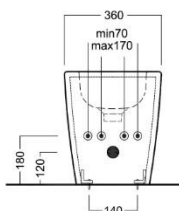

## SCHEDA TECNICA

Modello: BIANCA

Tipologia: Sanitari filo muro rimless

\*\*215mm Con Raccordo eccentrico per scarico Wc Y1PJ  
\*\*215mm With eccentric pipe for Wc outlet Y1PJ

\*\*\*Raccordo eccentrico per scarico Wc Y1PJ  
Y1PJ Da installare a filo pavimento.

\*\*\*Eccentric pipe for Wc outlet Y1PJ  
Y1PJ To be installed floor level

**Tipologia:** Sanitari filo muro a terra

**Materiale:** Ceramica

**Colore:** Bianco Lucido

**Materiale sedile copri wc:** termoidurente,soft close .