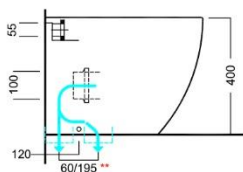

## SCHEDA TECNICA

Modello: BIANCA

Tipologia: Sanitari filo muro rimless

\*\*215mm Con Raccordo eccentrico per scarico Wc Y1PJ  
\*\*215mm With eccentric pipe for Wc outlet Y1PJ

\*\*\*Raccordo eccentrico per scarico Wc Y1PJ  
Y1PJ Da installare a filo pavimento.

\*\*\*Eccentric pipe for Wc outlet Y1PJ  
Y1PJ To be installed floor level

**Tipologia:** Sanitari filo muro a terra

**Materiale:** Ceramica

**Colore:** Bianco Lucido

**Materiale sedile copri wc:** termoidurente,soft close .