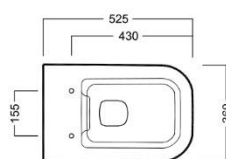

## SCHEDA TECNICA

Modello: BIANCA

Tipologia: Sanitari filo muro rimless

\*\*215mm Con Raccordo eccentrico per scarico Wc Y1PJ  
\*\*215mm With eccentric pipe for Wc outlet Y1PJ

\*\*\*Raccordo eccentrico per scarico Wc Y1PJ  
Y1PJ Da installare a filo pavimento.

\*\*\*Eccentric pipe for Wc outlet Y1PJ  
Y1PJ To be installed floor level

**Tipologia:** Sanitari filo muro a terra

**Materiale:** Ceramica

**Colore:** Bianco Lucido

**Materiale sedile copri wc:** termoidurente,soft close .