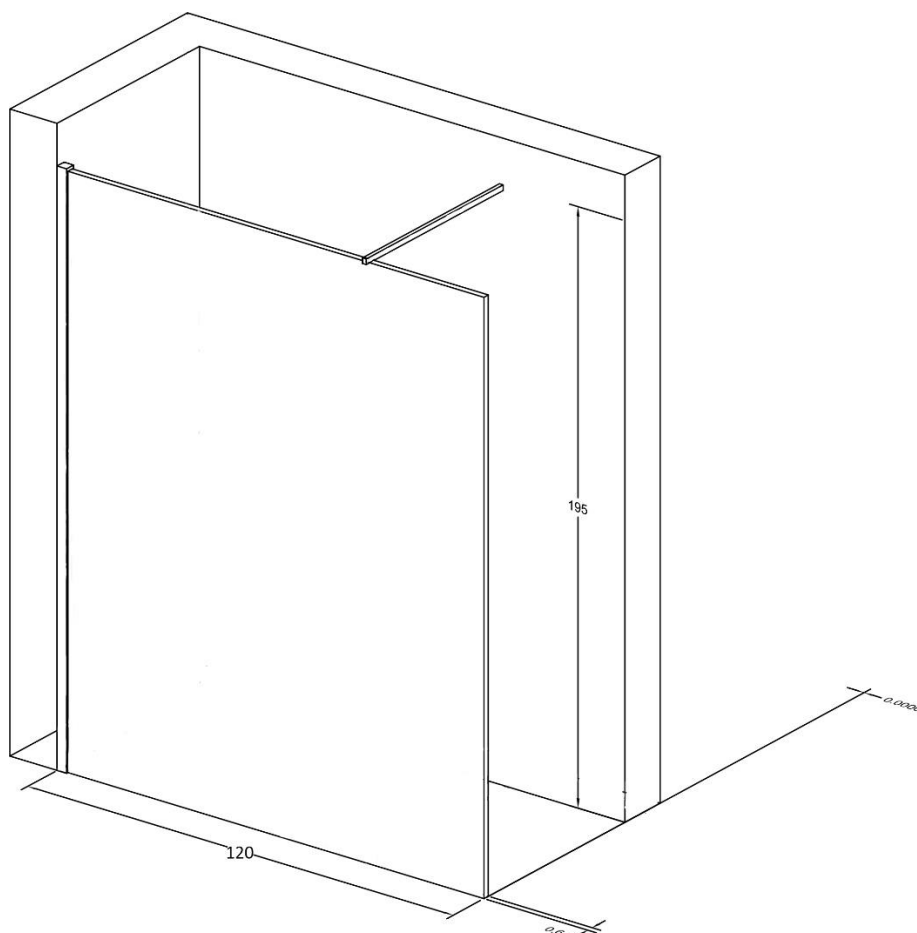

SCHEDA TECNICA

Modello: VENERE

Dimensione: 120 CM

Descrizione: **WALK-IN L.120 CM**

- **Cristallo:** temperato trasparente da 6 mm
- **Telaio:** alluminio cromato lucido
- **Installazione:** reversibile (può essere installato da dx verso sx o viceversa)