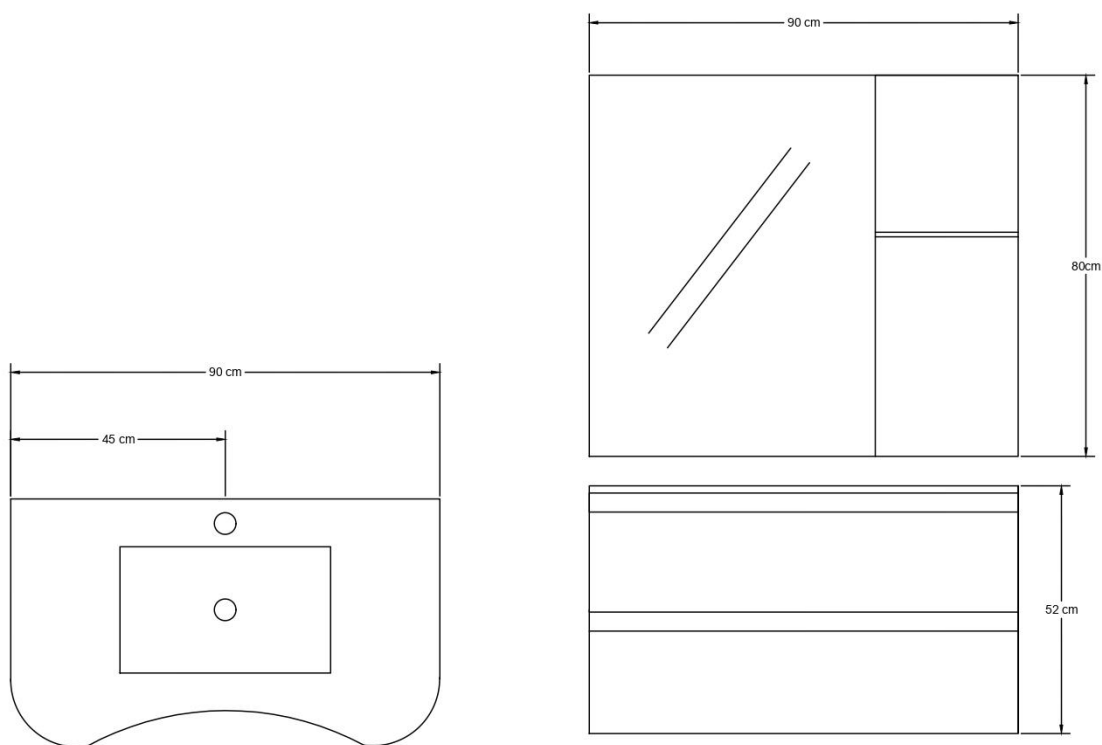

## SCHEMA TECNICA

Modello: **MIAMI**

Dimensione: **90 CM**

**Materiale Mobile:** MDF  
**Materiale lavabo:** Vetro