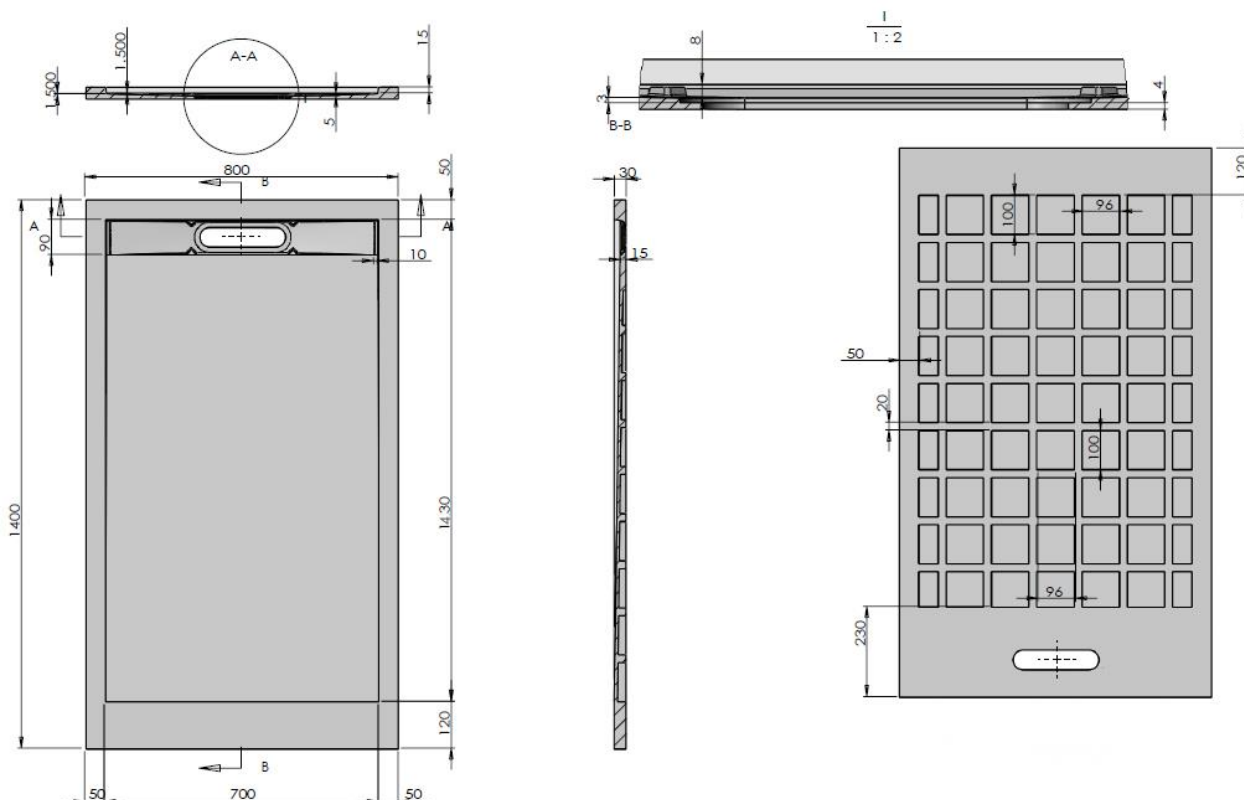

SCHEDA TECNICA

Modello: **Rettangolare**

Dimensione: **80x160**

Descrizione: [**Piatto doccia in marmogres bianco 80x160 h 3 cm riducibile ultraslim effetto pietra**](#)

Materiale : resina minerale miscelata e superficie in Gelcoat

- **Colore :** bianco
- **Resistenza:** Antiscivolo, Antibatterico, Facile da pulire
- **Installazione:** sopra pavimento o filo pavimento
- **Scarico:** 90 mm

Informazioni tecniche:

DESCRIZIONE	A	B	H
80x160	80 cm	160 cm	3 cm