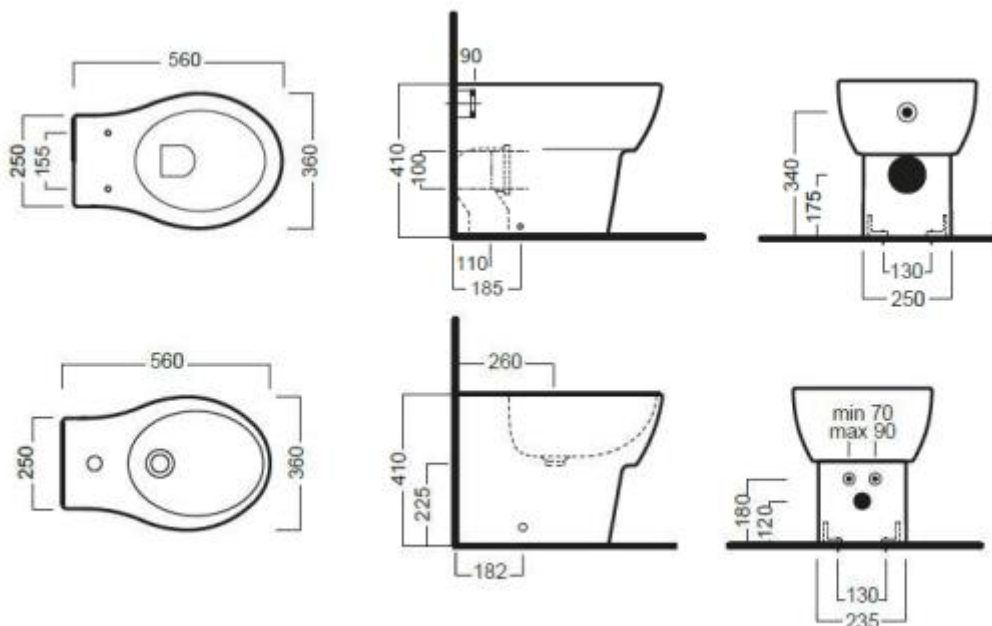

SCHEDA TECNICA

Modello: **NIDO**

Tipologia: **Sanitari filo muro**

Tipologia: Sanitari sospesi

Materiale: Ceramica

Colore: Bianco Lucido

Materiale sedile copri wc: termoidurente, con chiusura soft close