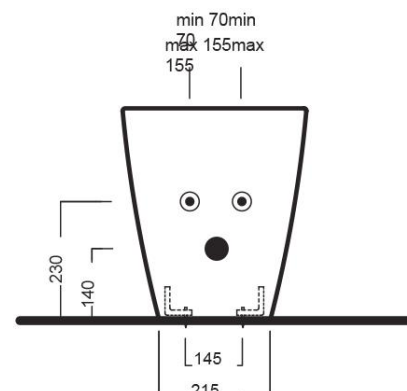

## SCHEDA TECNICA

Modello: **FUSION**

Tipologia: **Sanitari filo muro  
Rimless**

**Tipologia:** Sanitari filo muro a terra Rimless

**Materiale:** Ceramica

**Colore:** Bianco Lucido

**Materiale sedile copri wc:** termoindurente, soft close .