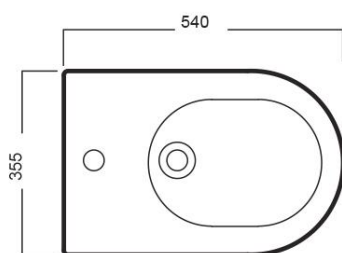

## SCHEDA TECNICA

Modello: **FUSION**

Tipologia: **Sanitari filo muro  
Rimless**

**Tipologia:** Sanitari filo muro a terra Rimless

**Materiale:** Ceramica

**Colore:** Bianco Lucido

**Materiale sedile copri wc:** termoindurente, soft close .