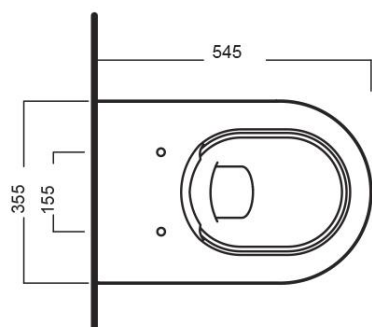

## SCHEDA TECNICA

Modello: **FUSION**

Tipologia: **Sanitari filo muro  
Rimless**

**Tipologia:** Sanitari filo muro a terra Rimless

**Materiale:** Ceramica

**Colore:** Bianco Lucido

**Materiale sedile copri wc:** termoindurente, soft close .