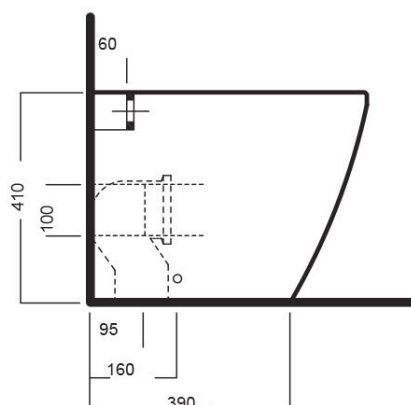

## SCHEDA TECNICA

Modello: **FUSION**

Tipologia: **Sanitari filo muro  
Rimless**

**Tipologia:** Sanitari filo muro a terra Rimless

**Materiale:** Ceramica

**Colore:** Bianco Lucido

**Materiale sedile copri wc:** termoindurente, soft close .