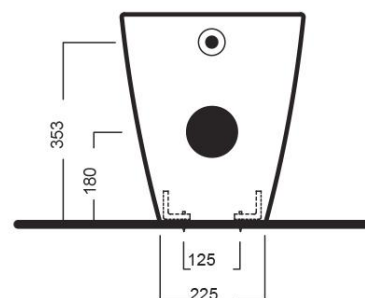

## SCHEDA TECNICA

Modello: **FUSION**

Tipologia: **Sanitari filo muro  
Rimless**

**Tipologia:** Sanitari filo muro a terra Rimless

**Materiale:** Ceramica

**Colore:** Bianco Lucido

**Materiale sedile copri wc:** termoindurente, soft close .