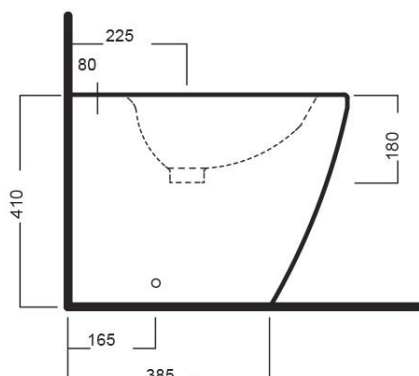

## SCHEDA TECNICA

Modello: **FUSION**

Tipologia: **Sanitari filo muro  
Rimless**

**Tipologia:** Sanitari filo muro a terra Rimless

**Materiale:** Ceramica

**Colore:** Bianco Lucido

**Materiale sedile copri wc:** termoindurente, soft close .